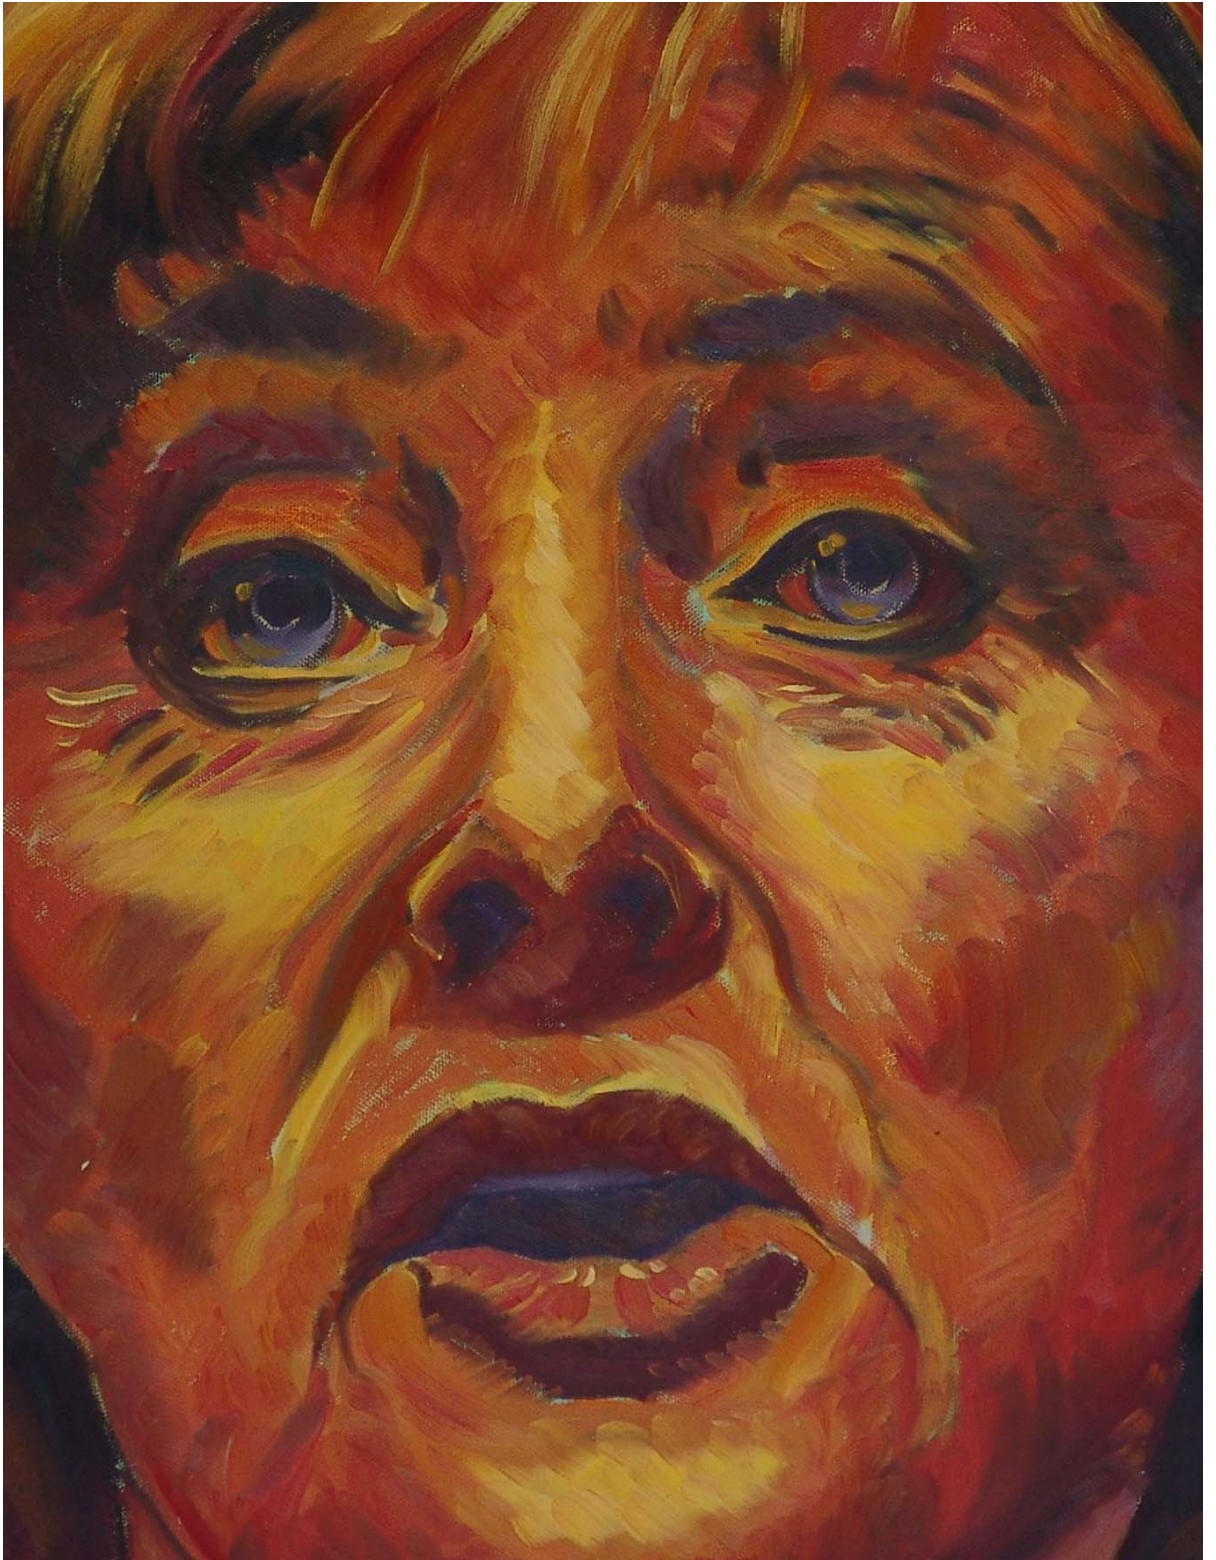

ÜBERZEUGUNGSKRAFT
2009
ÖL AUF LEINWAND
60 x 80 CM