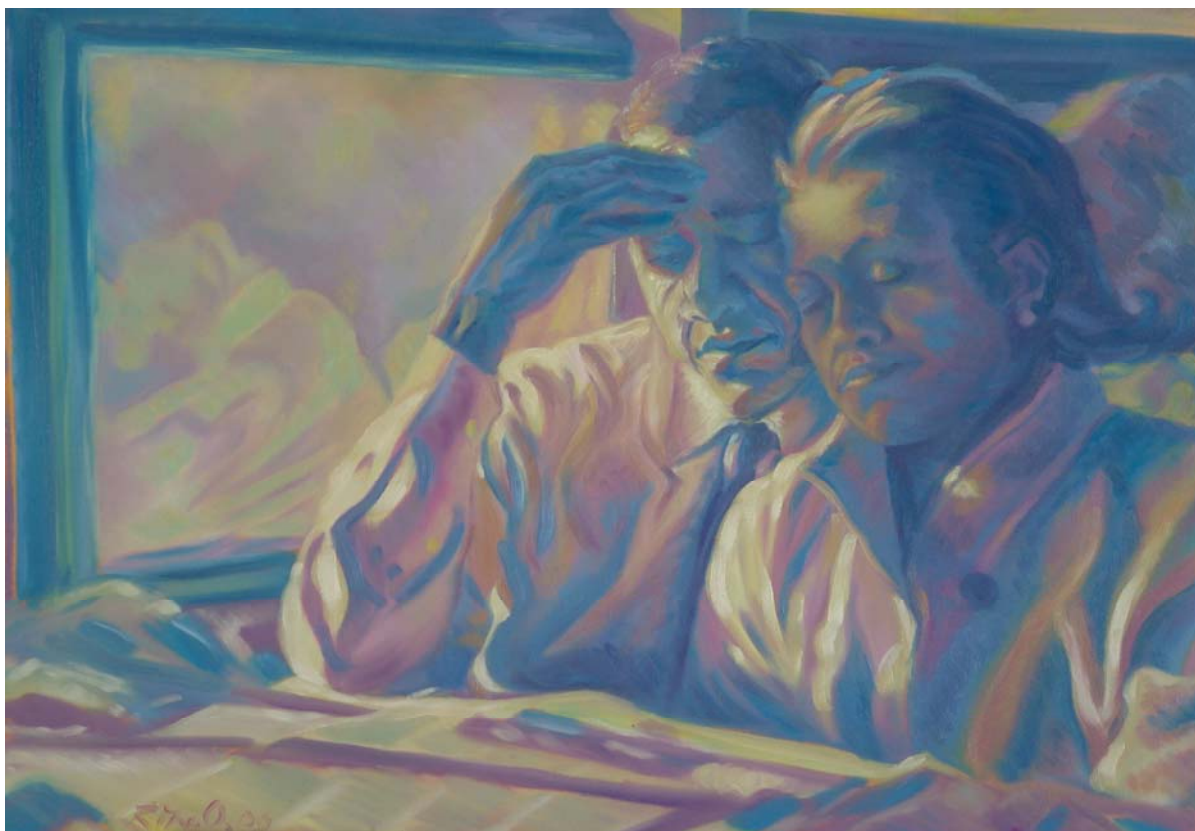

DIE RUHE VOR DEM STURM
2009
ÖL AUF LEINWAND
80 x 100 CM

DIE RUHE VOR DEM STURM
2. FASSUNG
2009
ÖL AUF LEINWAND
70 x 100 CM