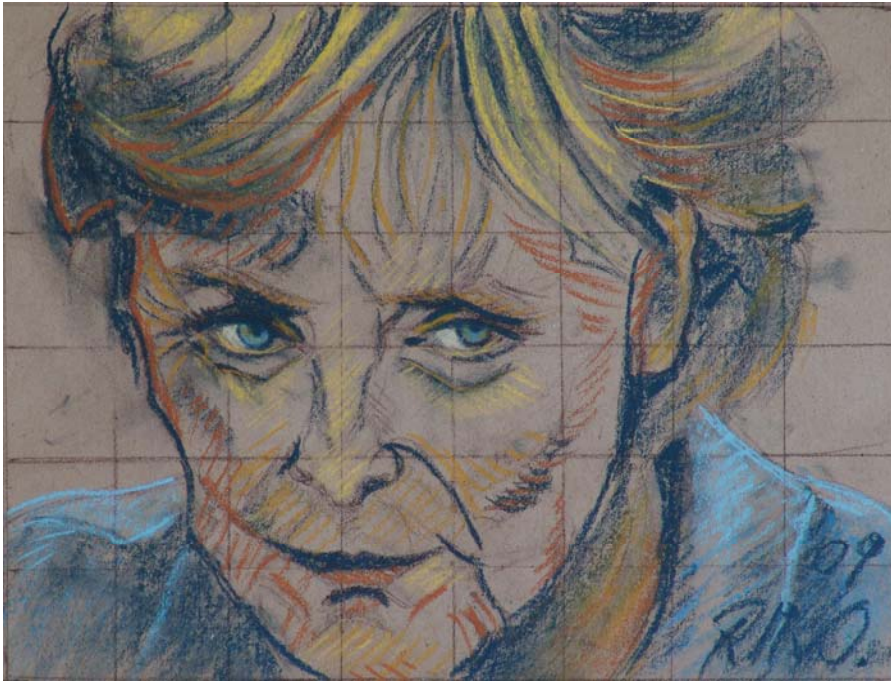

Mit dem Portrait-Zyklus: „Ein Portrait der Kanzlerin“ stellt Renée-Maria von Othegraven vor allem die anziehend charismatische Persönlichkeit von Angela Merkel dar. Zum Vorschein kommen Autoritätsgewalt, triumphierende, mahnende und bittende Momente, sowie insbesondere die amikale, fürsorgliche, weibliche und menschliche Seite der Kanzlerin.

Dem Portraitzyklus angeschlossen sind die ersten Öl-Bilder eines ergänzenden Zyklus mit dem Thema: „Seid umschlungen Millionen, diesen Kuss der ganzen Welt....“ . Er zeigt in der Farbpalette Gelb Grün Blau (Licht Friede Freiheit) politische Führungspersönlichkeiten in Gesten der Verbundenheit, humorvoll und berührend auf die Leinwand gebannt. Weitere Bilder sind im Entstehen.

Christian Lenoble
Freier Journalist

WETTERPROGNOSE
2009
ÖL AUF LEINWAND
60 x 80 CM

SO NICHT
2009
ÖL AUF LEINWAND
60 x 80 CM

GOLDIDEE
2009
ÖL AUF LEINWAND
60 x 80 CM

SCHWARZ VOR ROT = GOLD
2009
ÖL AUF LEINWAND
80 x 80 CM

BLUMENKINDER
2009
ÖL AUF LEINWAND
70 x 100 CM

HERZLICHKEIT
2009
ÖL AUF LEINWAND
70 x 100 CM

HANDKUSS DER FIRST LADY
2009
ÖL AUF LEINWAND
60 x 80 CM

AUSSCHNITT AUS:
HANDKUSS DER FIRST LADY

EIN AUGENBLICK 2009 PASTELKREIDE AUF NATURPAPIER 30 x 40 CM