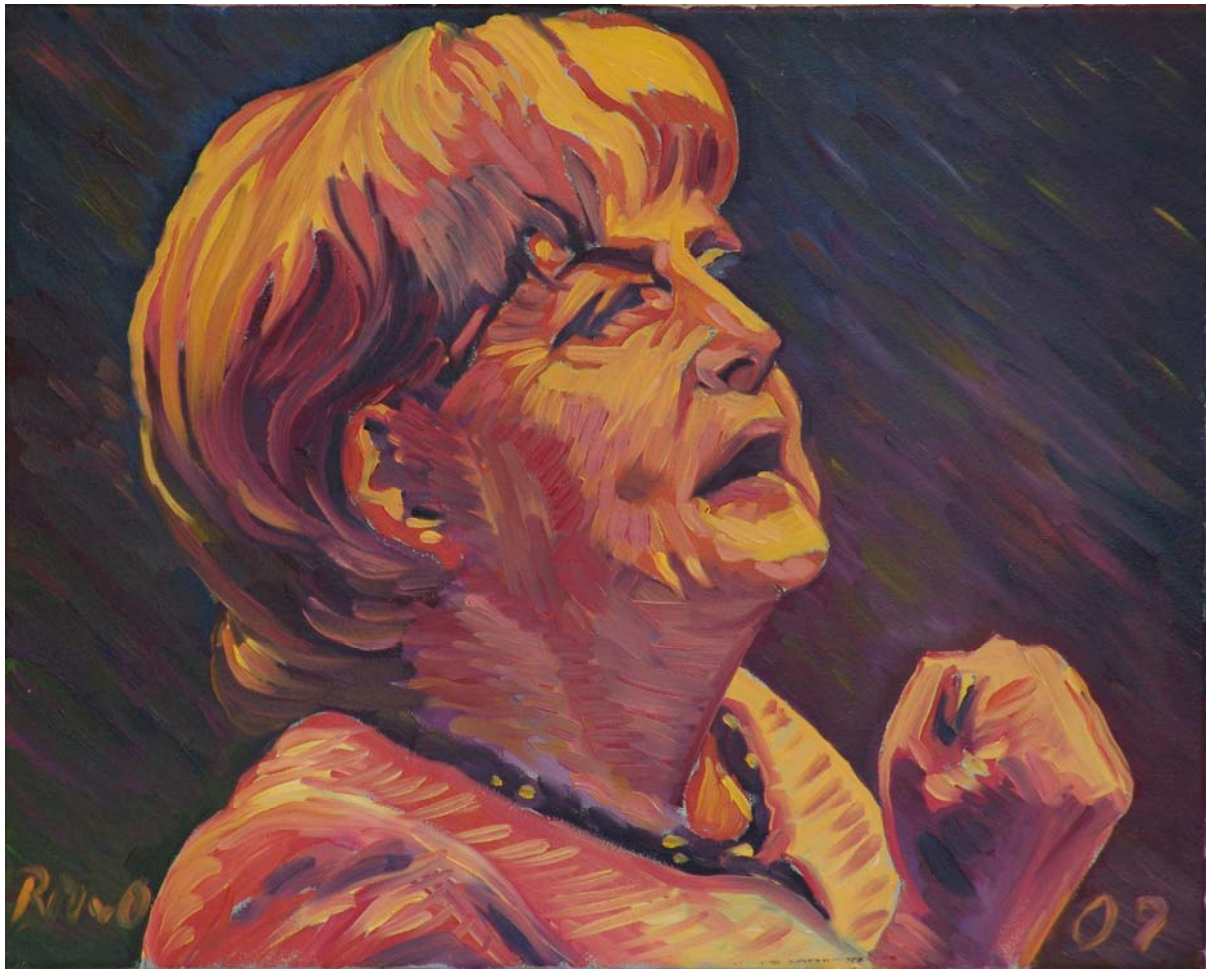

MATERNITÄT
2009
ÖL AUF LEINWAND
70 x 100 CM