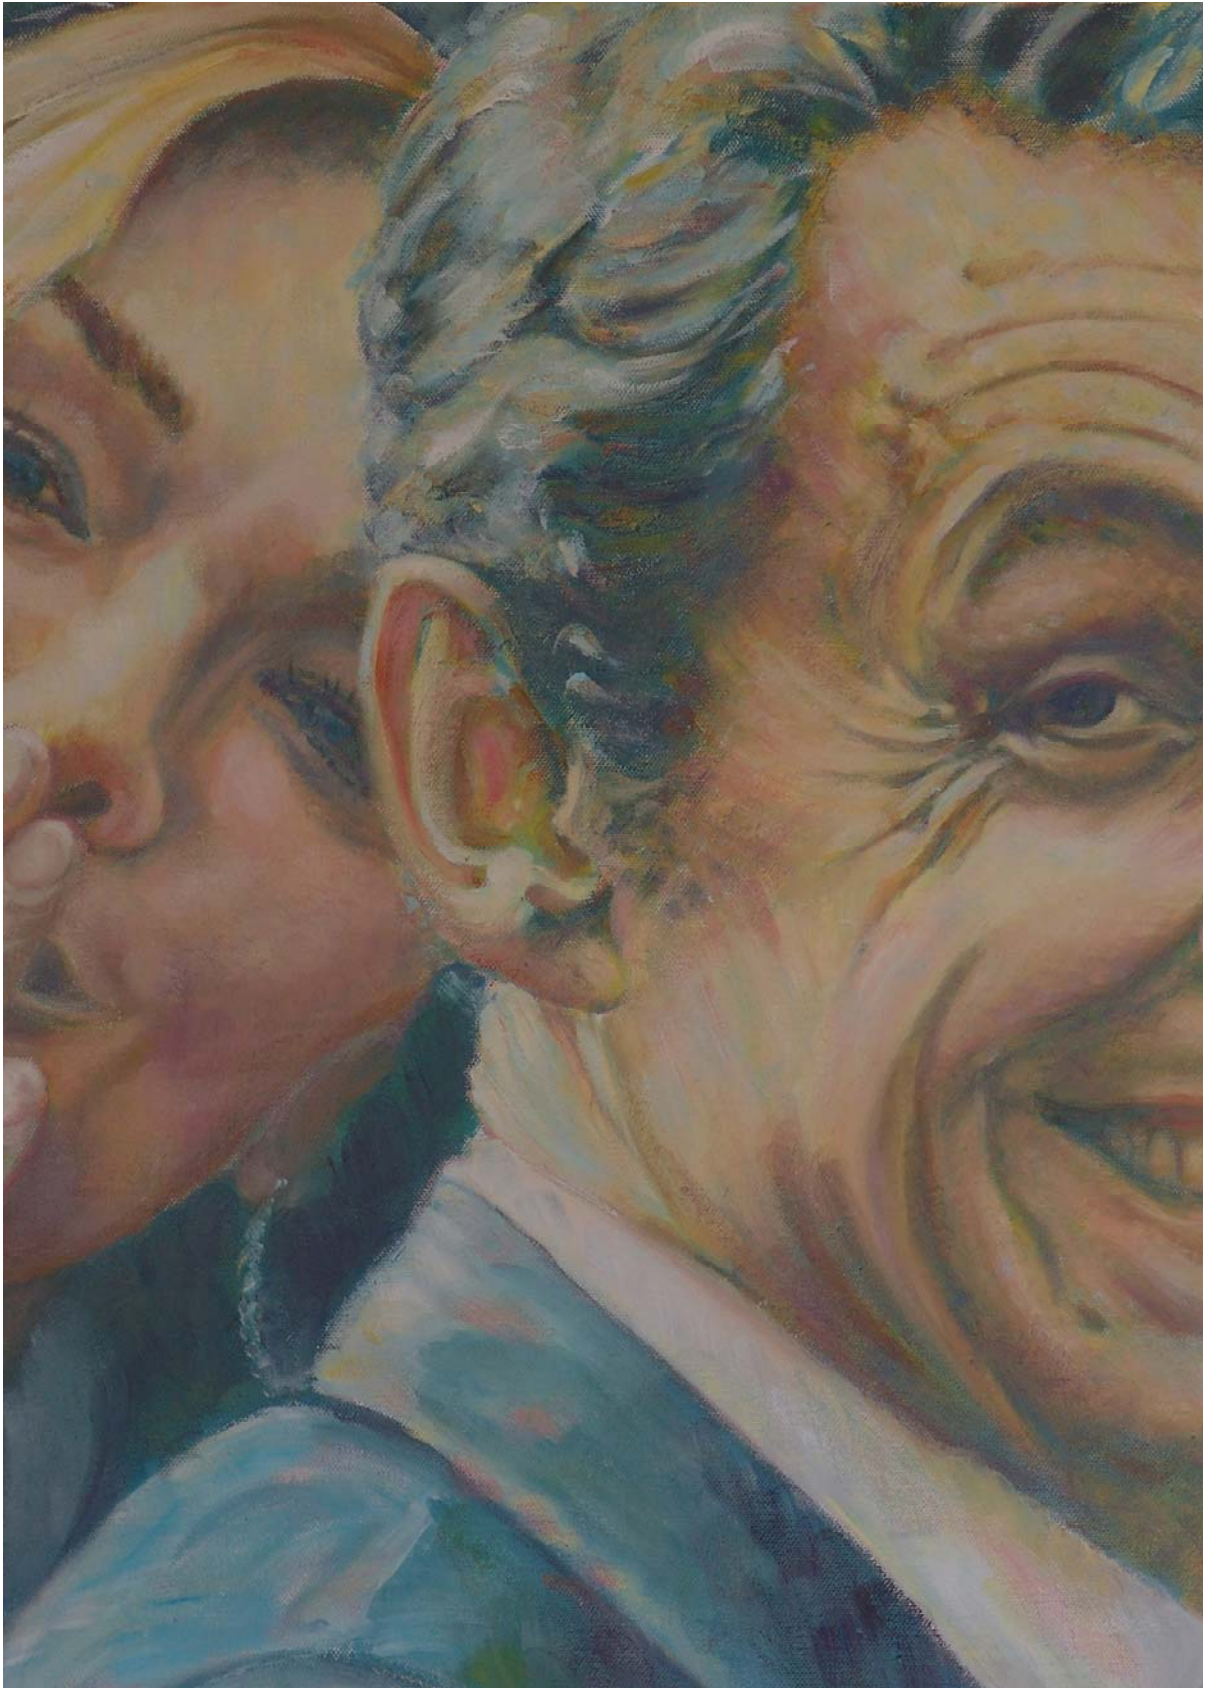

HANDKUSS DER FIRST LADY
2009
ÖL AUF LEINWAND
60 x 80 CM